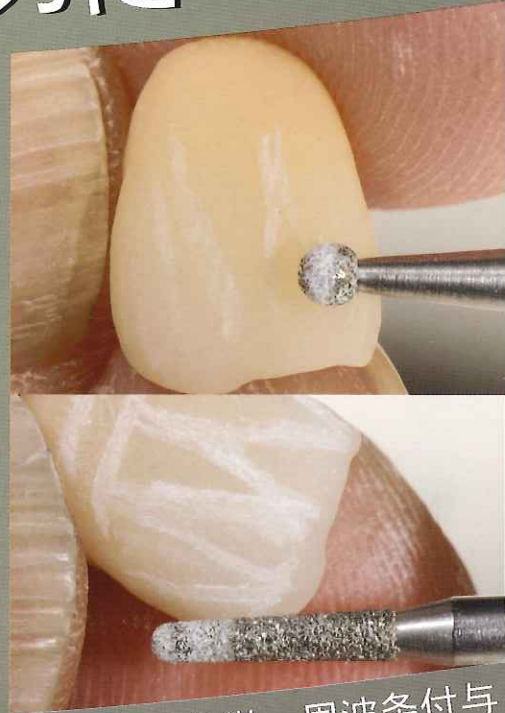

CEREC[®]、e.max[®]ユーザーへ

調整

研磨

完結

チェアサイドでも素早くピカピカ

あらゆるセラミック系材料に

天然歯に馴染む自然な仕上がり

山本尚吾先生考案

SHOW SELECTION Z97

調整完了

表面全体荒研磨
1103, 1105

切縁、細かな形態修整
1125, 1123

HARIBO / POLIARPIO

完成

キット内容詳細は裏面をご覧ください。▶

生命感を与え 素早くピカピカに

スプルー除去, コンタクト調整
H199 018, 1103, 1105

マージン調整
1104

隆線、隅角徴、周波条付与
H001 021, H198 018, H001 010

ZIRCON-BRITE / DEDECO

全体の研磨
1143

ジルコンブライト研磨、空研磨
113/17mm, 112/17mm

再度ジルコンブライト仕上研磨
#55, #58

キット内容