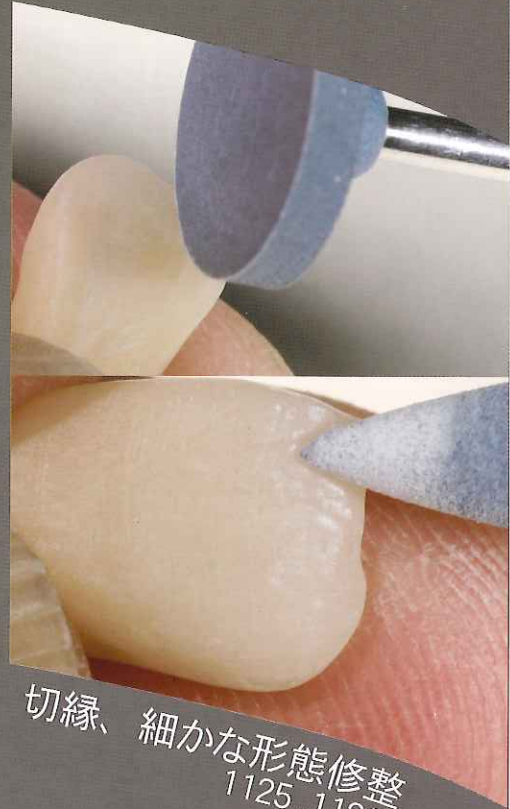

CEREC[®]、e.max[®]ユーザーへ

調整

研磨

完結

チェアサイドでも素早くピカピカ

あらゆるセラミック系材料に

天然歯に馴染む自然な仕上がり

山本尚吾先生考案

SHOW SELECTION Z97

調整完了

表面全体荒研磨
1103, 1105

切縁、細かな形態修整
1125, 1123

HARIBO / POLIARPIO

完成

キット内容詳細は裏面をご覧ください。▶

生命感を与え 素早くピカピカに