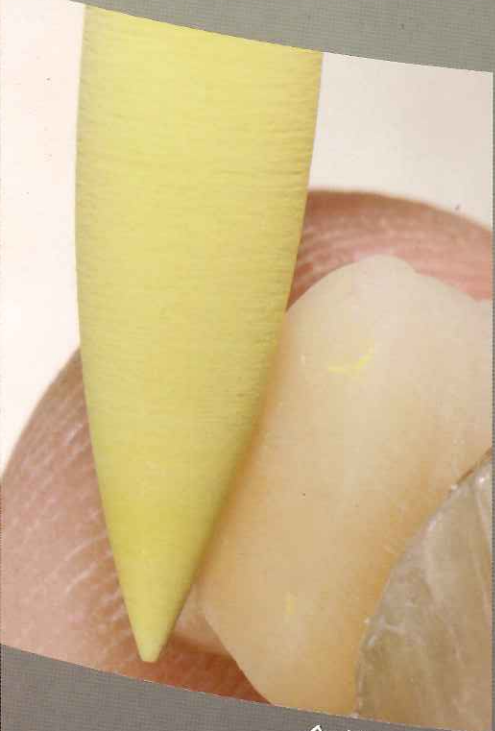

スプルー除去, コンタクト調整
H199 018, 1103, 1105

マージン調整
1104

隆線、隅角徴、周波条付与
H001 021, H198 018, H001 010

ZIRCON-BRITE / DEDECO

全体の研磨
1143

ジルコンブライト研磨、空研磨
113/17mm, 112/17mm

再度ジルコンブライト仕上研磨
#55, #58

キット内容

スプルー除去／隆線付与
ホリコダイヤモンドポイント HP

HORICO

H199 018

H198 018

H001 021

H001 010

荒研磨／コンタクト、マージン、形態調整／研磨
デデコセラダイヤモンドポリッシャー HP

DEDECO