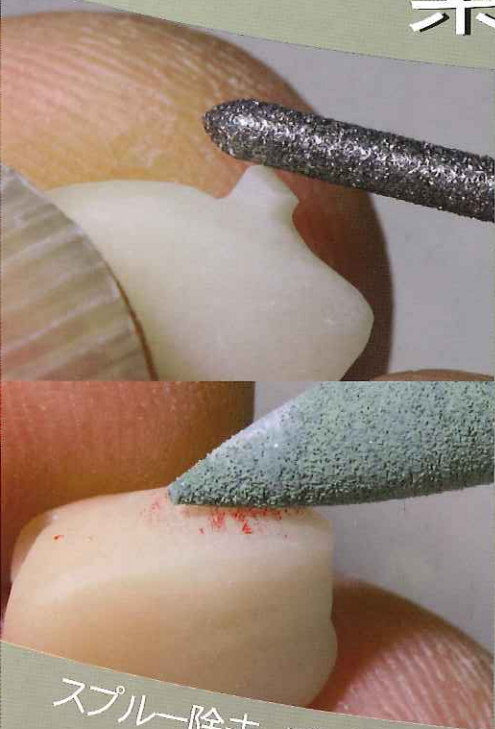

CEREC[®]、e.max[®]ユーザーへ

調整

研磨

完結

チェアサイドでも素早くピカピカ

あらゆるセラミック系材料に

天然歯に馴染む自然な仕上がり

山本尚吾先生考案

SHOW SELECTION Z97

調整完了

表面全体荒研磨
1103, 1105

切縁、細かな形態修整
1125, 1123

HARIBO / POLIARPIO

完成

キット内容詳細は裏面をご覧ください。▶

生命感を与え 素早くピカピカに