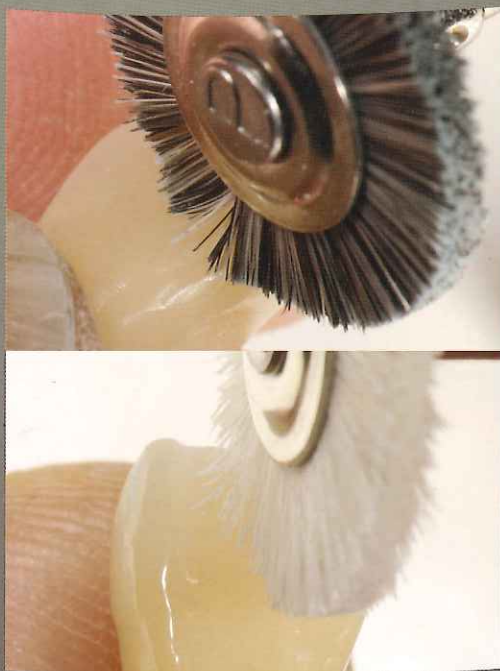

スプルー除去, コンタクト調整
H199 018, 1103, 1105

マージン調整
1104

隆線、隅角徴、周波条付与
H001 021, H198 018, H001 010

ZIRCON-BRITE / DEDECO

全体の研磨
1143

ジルコンブライト研磨、空研磨
113/17mm, 112/17mm

再度ジルコンブライト仕上研磨
#55, #58

キット内容

スプルー除去／隆線付与
ホリコダイヤモンドポイント HP

HORICO

H199 018

H198 018

H001 021

H001 010

荒研磨／コンタクト、マージン、形態調整／研磨
デデコセラダイヤモンドポリッシャー HP

DEDECO