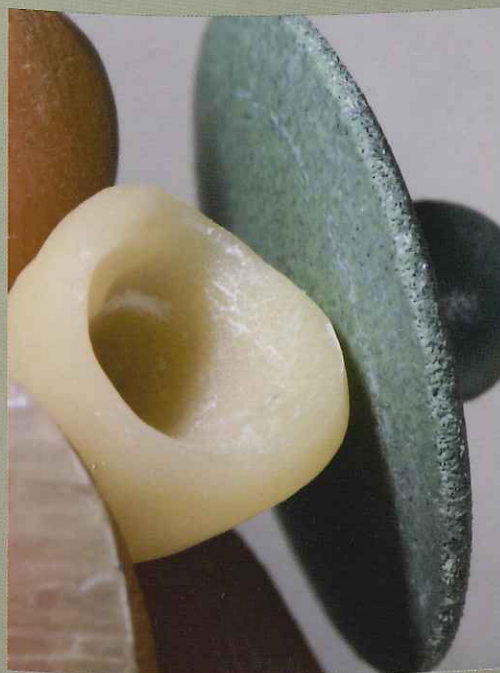

マージン調整
1104