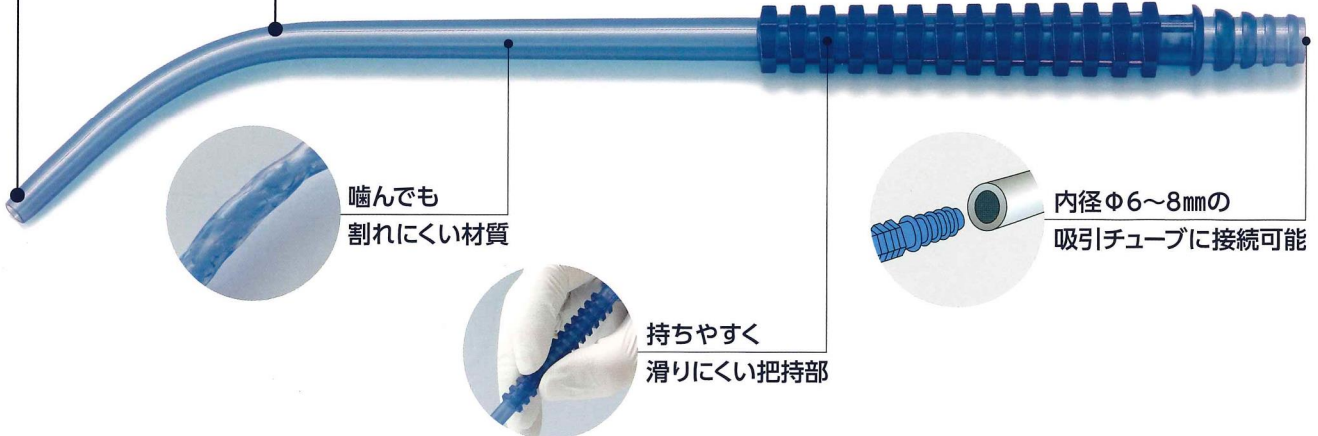

口腔ケア用吸引管は、適度に細い吸引口(一箇所)で、 口腔内全体にアプローチしやすい形状を有した 汚れを効率よく回収できるツールです。

製品特長

汚れを吸いとりやすく、詰まりにくい吸引口

14Fr.(内径Φ2.9mm、外径Φ4.7mm)

届きにくい箇所も
ピンポイントで狙える長さ・角度

(原寸大)

噛んでも
割れにくい材質

持ちやすく
滑りにくい把持部

内径Φ6~8mmの
吸引チューブに接続可能

水を使わない口腔ケア (例)

塗り広げやすくてたれにくい「お口を洗うジェル」と一緒にご使用いただくことで、誤嚥の心配がある患者さんに「水を使わない口腔ケア」をおこなうことができます。

1

口腔内全体に「お口を洗うジェル」を適量塗布し、乾燥した汚れを軟化させます。

2

汚れをからめとりながら、「口腔ケア用吸引管」を用いて吸い取ります。

3