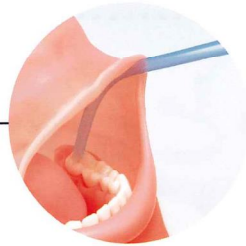

口腔ケア用吸引管は、適度に細い吸引口(一箇所)で、 口腔内全体にアプローチしやすい形状を有した 汚れを効率よく回収できるツールです。

製品特長

汚れを吸いとりやすく、詰まりにくい吸引口

14Fr.(内径Φ2.9mm、外径Φ4.7mm)

届きにくい箇所も
ピンポイントで狙える長さ・角度

(原寸大)

噛んでも
割れにくい材質

持ちやすく
滑りにくい把持部

内径Φ6~8mmの
吸引チューブに接続可能

水を使わない口腔ケア (例)

塗り広げやすくてたれにくい「お口を洗うジェル」と一緒にご使用いただくことで、誤嚥の心配がある患者さんに「水を使わない口腔ケア」をおこなうことができます。

1

口腔内全体に「お口を洗うジェル」を適量塗布し、乾燥した汚れを軟化させます。

2

汚れをからめとりながら、「口腔ケア用吸引管」を用いて吸い取ります。

3