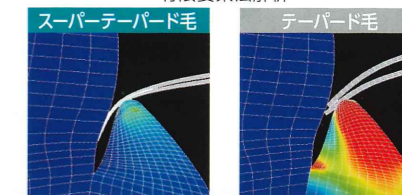

出典:ライオン歯科材調査 2021年7月歯科医院調査 (n=40) 歯科医、歯科衛生士による使用テスト 7段階絶対評価

Point.1 厚さ2.6mm超薄型コンパクトヘッド

DENT.MAXIMAの超薄型ヘッド技術を活用し、ヘッドの樹脂部分を削減。植毛部も含め、ヘッド全体をコンパクト化。狭い部位にも毛先が届きやすく、口腔内での動かしやすさを追求した設計です。

Systema 44M Systema AX 44M

■ヘッド+ネック樹脂部分の体積比較

・ヘッド先端から65mmまでの(ヘッド+ネック)の樹脂部分の体積を比較
 ※Systema 44Mの体積を100とした場合の比率

用毛まで含めた全体コンパクト
 超薄型 2.6mm
 際まで植毛

実物大

44H 超薄型コンパクトヘッド (刷掃力強化タイプ)

44M 超薄型コンパクトヘッド

45M 超薄型超コンパクトヘッド

Point.2 歯肉へのストレスを抑えた、スーパーテーパード毛

すべての毛先が細くしなやかな独自のスーパーテーパード毛。歯肉へのストレスを最小限に抑え、やさしく気持ちよい磨き心地。歯頸部・歯間部など、狭い隙間にも毛先がよく届きます。

歯周ポケットへの毛先侵入時の歯肉ストレス有限要素法解析

■モデル歯肉に対する発生応力解析

Point.3 ロング&スリムネックのストレートハンドル

どんな部位にもまんべんなく届き、自然と毛先がコントロールしやすいロング&スリムネックのストレートハンドル。最後臼歯部でも無理なく毛先をコントロールできます。

開口量の少ない方*

最後臼歯部*

Point.4 どんな握り方にも対応できる ソフトラバー付き曲面グリップ

ソフトラバー付きのなめらかな曲面で、滑りにくくフィット感も抜群です。ペン、パームなど、さまざまな握り方に対応します。

*写真提供 東京都葛飾区開業 鈴木歯科医院 鈴木泰二 院長、鈴木沙央理 歯科衛生士