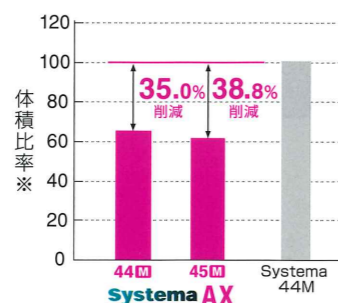

出典:ライオン歯科材調査 2021年7月歯科医院調査 (n=40) 歯科医、歯科衛生士による使用テスト 7段階絶対評価

Point.1 厚さ2.6mm超薄型コンパクトヘッド

DENT.MAXIMAの超薄型ヘッド技術を活用し、ヘッドの樹脂部分を削減。植毛部も含め、ヘッド全体をコンパクト化。狭い部位にも毛先が届きやすく、口腔内での動かしやすさを追求した設計です。

Systema 44M Systema AX 44M

■ヘッド+ネック樹脂部分の体積比較

・ヘッド先端から65mmまでの(ヘッド+ネック)の樹脂部分の体積を比較
 ※Systema 44Mの体積を100とした場合の比率

用毛まで含めた全体コンパクト
 超薄型 2.6mm
 際まで植毛

実物大

44H 超薄型コンパクトヘッド (刷掃力強化タイプ)

44M 超薄型コンパクトヘッド

45M 超薄型超コンパクトヘッド

Point.2 歯肉へのストレスを抑えた、スーパーテーパード毛