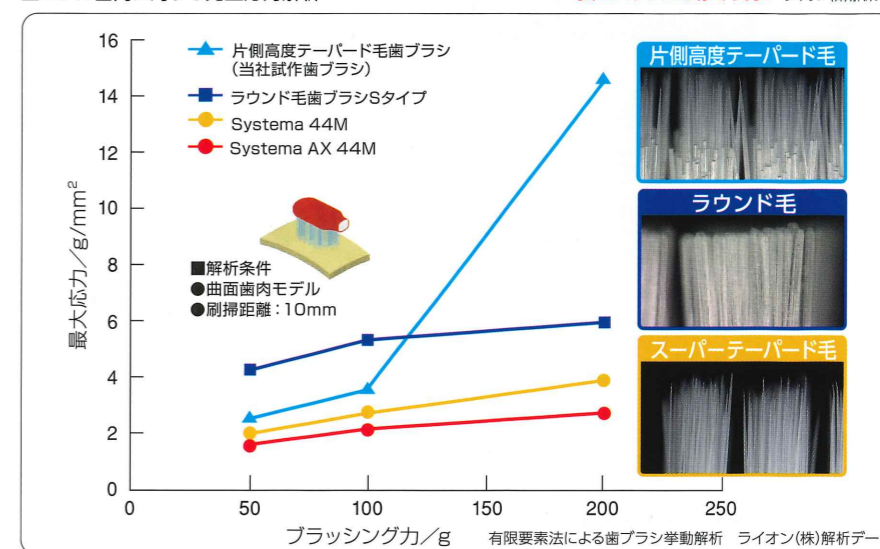

出典:ライオン歯科材調査 2021年7月歯科医院調査 (n=40) 歯科医、歯科衛生士による使用テスト 7段階絶対評価

Point.1 厚さ2.6mm超薄型コンパクトヘッド

DENT.MAXIMAの超薄型ヘッド技術を活用し、ヘッドの樹脂部分を削減。植毛部も含め、ヘッド全体をコンパクト化。狭い部位にも毛先が届きやすく、口腔内での動かしやすさを追求した設計です。

Systema 44M Systema AX 44M

■ヘッド+ネック樹脂部分の体積比較

・ヘッド先端から65mmまでの(ヘッド+ネック)の樹脂部分の体積を比較
 ※Systema 44Mの体積を100とした場合の比率

用毛まで含めた全体コンパクト
 超薄型 2.6mm
 際まで植毛

実物大

44H 超薄型コンパクトヘッド (刷掃力強化タイプ)

44M 超薄型コンパクトヘッド

45M 超薄型超コンパクトヘッド

Point.2 歯肉へのストレスを抑えた、スーパーテーパード毛

すべての毛先が細くしなやかな独自のスーパーテーパード毛。歯肉へのストレスを最小限に抑え、やさしく気持ちよい磨き心地。歯頸部・歯間部など、狭い隙間にも毛先がよく届きます。

歯周ポケットへの毛先侵入時の歯肉ストレス有限要素法解析

■モデル歯肉に対する発生応力解析

Point.3 ロング&スリムネックのストレートハンドル

どんな部位にもまんべんなく届き、自然と毛先がコントロールしやすいロング&スリムネックのストレートハンドル。最後臼歯部でも無理なく毛先をコントロールできます。