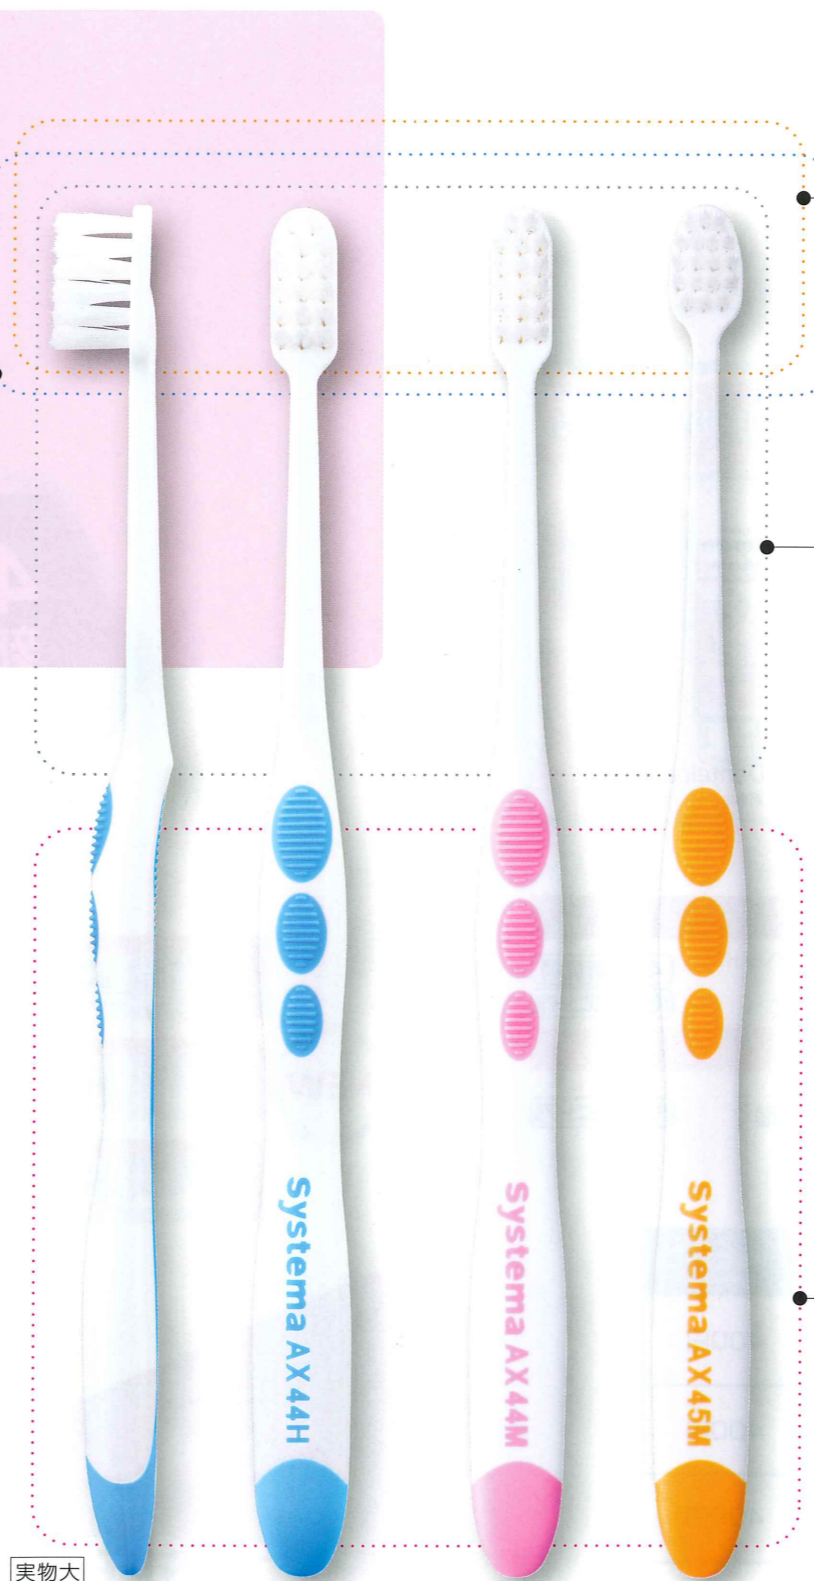

出典:ライオン歯科材調査 2021年7月歯科医院調査 (n=40) 歯科医、歯科衛生士による使用テスト 7段階絶対評価

Point.1 厚さ2.6mm超薄型コンパクトヘッド

DENT.MAXIMAの超薄型ヘッド技術を活用し、ヘッドの樹脂部分を削減。植毛部も含め、ヘッド全体をコンパクト化。狭い部位にも毛先が届きやすく、口腔内での動かしやすさを追求した設計です。

Systema 44M Systema AX 44M

■ヘッド+ネック樹脂部分の体積比較

・ヘッド先端から65mmまでの(ヘッド+ネック)の樹脂部分の体積を比較
 ※Systema 44Mの体積を100とした場合の比率

用毛まで含めた全体コンパクト
 超薄型 2.6mm
 際まで植毛

実物大

44H 超薄型コンパクトヘッド (刷掃力強化タイプ)

44M 超薄型コンパクトヘッド

45M 超薄型超コンパクトヘッド

Point.2 歯肉へのストレスを抑えた、スーパーテーパード毛

すべての毛先が細くしなやかな独自のスーパーテーパード毛。歯肉へのストレスを最小限に抑え、やさしく気持ちよい磨き心地。歯頸部・歯間部など、狭い隙間にも毛先がよく届きます。

歯周ポケットへの毛先侵入時の歯肉ストレス有限要素法解析

■モデル歯肉に対する発生応力解析

Point.3 ロング&スリムネックのストレートハンドル

どんな部位にもまんべんなく届き、自然と毛先がコントロールしやすいロング&スリムネックのストレートハンドル。最後臼歯部でも無理なく毛先をコントロールできます。

開口量の少ない方*

最後臼歯部*

Point.4 どんな握り方にも対応できる ソフトラバー付き曲面グリップ

ソフトラバー付きのなめらかな曲面で、滑りにくくフィット感も抜群です。ペン、パームなど、さまざまな握り方に対応します。

*写真提供 東京都葛飾区開業 鈴木歯科医院 鈴木泰二 院長、鈴木沙央理 歯科衛生士