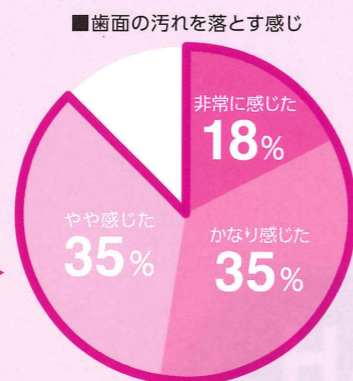

口腔内すみずみまで毛先がらくらく届く 一歩進んだ歯周ケアへ

スーパーテーパード毛の優しさと毛先到達性を活かしながら、毛先かき取り力をアップさせました。

刷掃力強化タイプ 44H新登場

植毛数を増やすことで、刷掃力を高めた歯ブラシです。

88%が「感じた」と回答

※Hタイプ(44H)は、植毛本数を増やすことで刷掃力を高めた歯ブラシです。毛が硬い(太い)わけではなく、Mタイプ(44M、45M)と同じ太さの用毛を使用し、より多くの本数を束ねて植毛しています。

出典:ライオン歯科材調査 2021年7月歯科医院調査 (n=40) 歯科医、歯科衛生士による使用テスト 7段階絶対評価

Point.1 厚さ2.6mm超薄型コンパクトヘッド

DENT.MAXIMAの超薄型ヘッド技術を活用し、ヘッドの樹脂部分を削減。植毛部も含め、ヘッド全体をコンパクト化。狭い部位にも毛先が届きやすく、口腔内での動かしやすさを追求した設計です。

Systema 44M Systema AX 44M

■ヘッド+ネック樹脂部分の体積比較

・ヘッド先端から65mmまでの(ヘッド+ネック)の樹脂部分の体積を比較
 ※Systema 44Mの体積を100とした場合の比率

用毛まで含めた全体コンパクト
 超薄型 2.6mm
 際まで植毛

実物大

44H 超薄型コンパクトヘッド (刷掃力強化タイプ)

44M 超薄型コンパクトヘッド

45M 超薄型超コンパクトヘッド

Point.2 歯肉へのストレスを抑えた、スーパーテーパード毛