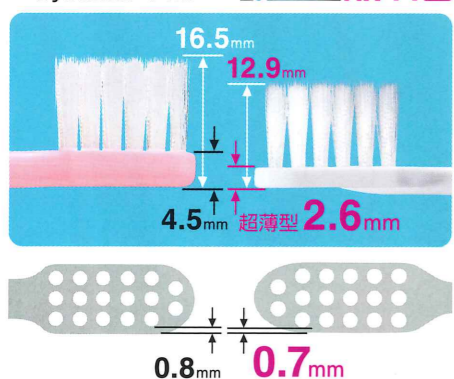

口腔内すみずみまで毛先がらくらく届く 一歩進んだ歯周ケアへ

スーパーテーパード毛の優しさと毛先到達性を活かしながら、毛先かき取り力をアップさせました。

刷掃力強化タイプ 44H新登場

植毛数を増やすことで、刷掃力を高めた歯ブラシです。

88%が「感じた」と回答

※Hタイプ(44H)は、植毛本数を増やすことで刷掃力を高めた歯ブラシです。毛が硬い(太い)わけではなく、Mタイプ(44M、45M)と同じ太さの用毛を使用し、より多くの本数を束ねて植毛しています。

出典:ライオン歯科材調査 2021年7月歯科医院調査 (n=40) 歯科医、歯科衛生士による使用テスト 7段階絶対評価

Point.1 厚さ2.6mm超薄型コンパクトヘッド

DENT.MAXIMAの超薄型ヘッド技術を活用し、ヘッドの樹脂部分を削減。植毛部も含め、ヘッド全体をコンパクト化。狭い部位にも毛先が届きやすく、口腔内での動かしやすさを追求した設計です。

Systema 44M Systema AX 44M

■ヘッド+ネック樹脂部分の体積比較

・ヘッド先端から65mmまでの(ヘッド+ネック)の樹脂部分の体積を比較
 ※Systema 44Mの体積を100とした場合の比率

用毛まで含めた全体コンパクト
 超薄型 2.6mm
 際まで植毛

実物大

44H 超薄型コンパクトヘッド (刷掃力強化タイプ)

44M 超薄型コンパクトヘッド

45M 超薄型超コンパクトヘッド

Point.2 歯肉へのストレスを抑えた、スーパーテーパード毛

すべての毛先が細くしなやかな独自のスーパーテーパード毛。歯肉へのストレスを最小限に抑え、やさしく気持ちよい磨き心地。歯頸部・歯間部など、狭い隙間にも毛先がよく届きます。

歯周ポケットへの毛先侵入時の歯肉ストレス有限要素法解析

■モデル歯肉に対する発生応力解析

Point.3 ロング&スリムネックのストレートハンドル

どんな部位にもまんべんなく届き、自然と毛先がコントロールしやすいロング&スリムネックのストレートハンドル。最後臼歯部でも無理なく毛先をコントロールできます。