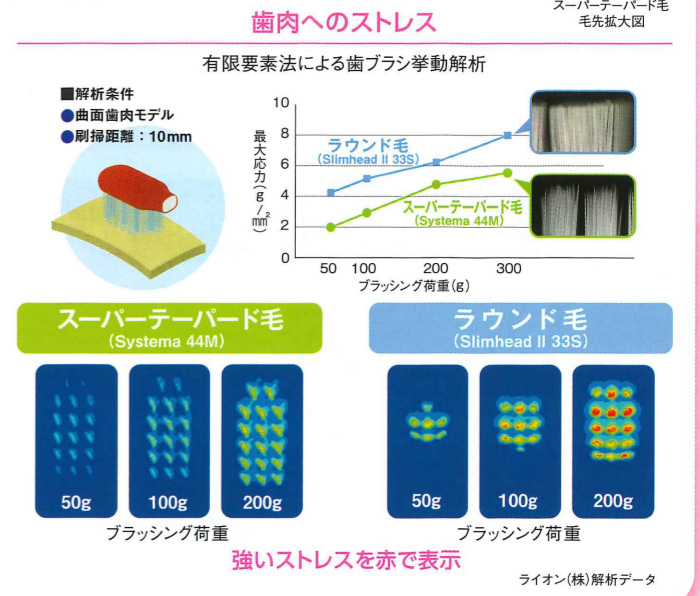

歯科医院様向資料

LION
歯科用

歯周ケア歯ブラシのスタンダード*

※当社内

Systema

システム 42M・42H・44M・44H

パッケージ
リニューアル

歯肉にやさしく、歯間部・歯頸部への
到達性に優れたスーパーテーパード毛

すべての毛先が細くてしなやかなスーパーテーパード毛 歯肉にやさしく、しっかりプラークコントロール

Hタイプ
(刷掃力強化)
植毛数を増やすことで、
刷掃力を高めた
歯ブラシです。

Systema 44H **44H**
コンパクトヘッド
(刷掃力強化タイプ)

Systema 42H **42H**
レギュラーヘッド
(刷掃力強化タイプ)

Systema 42M **42M**
レギュラーヘッド

Systema 44M **44M**
コンパクトヘッド

■レギュラーサイズのヘッド	42M	42H(刷掃力強化タイプ)	Systemaの使い分け				
■コンパクトサイズのヘッド	44M	44H(刷掃力強化タイプ)	42M	44M	42H	44H	
			歯周ケアとメンテナンス	◎	◎	◎	◎
			インプラント治療のメンテナンス	○	◎	◎	◎
			矯正装置装着部位	○	◎	◎	◎
			歯ブラシの入りにくい歯間部	○	○	◎	◎

※Hタイプ(42H, 44H)は、植毛数を増やすことで刷掃力を高めた歯ブラシです。毛が硬い(太い)わけではなく、Mタイプ(42M, 44M)と同じ太さの用毛を使用し、より多くの本数を束ねて植毛しています。

Point 1 全ての毛先が細くてしなやかなスーパーテーパード毛なので 歯肉へのストレスが少なく、やさしい磨き心地

Point 2 歯頸部・歯間部に毛先がよく届く、スーパーテーパード毛

毛先が細くしなやかな独自のスーパーテーパード毛が、歯周ポケットや歯間部に無理なく届き、口腔内すみずみまでのプラークコントロールに威力を発揮します。

Point 3 持ちやすく、毛先コントロール性に すぐれたストレートハンドル