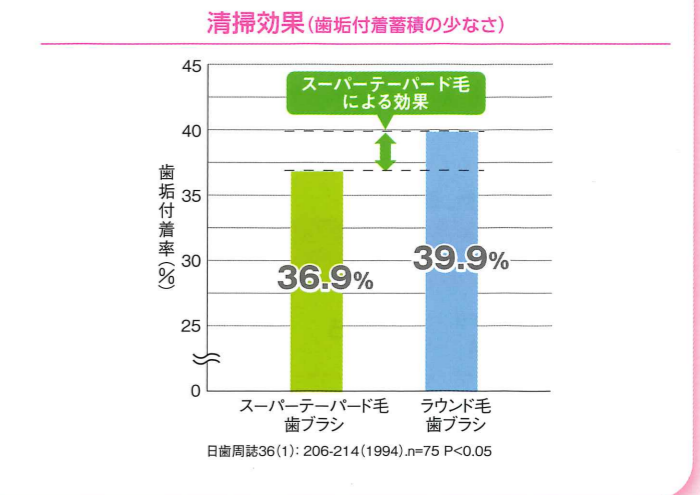

■レギュラーサイズのヘッド	42M	42H(刷掃力強化タイプ)	Systemaの使い分け				
■コンパクトサイズのヘッド	44M	44H(刷掃力強化タイプ)	42M	44M	42H	44H	
			歯周ケアとメンテナンス	◎	◎	◎	◎
			インプラント治療のメンテナンス	○	◎	◎	◎
			矯正装置装着部位	○	◎	◎	◎
			歯ブラシの入りにくい歯間部	○	○	◎	◎

※Hタイプ(42H, 44H)は、植毛数を増やすことで刷掃力を高めた歯ブラシです。毛が硬い(太い)わけではなく、Mタイプ(42M, 44M)と同じ太さの用毛を使用し、より多くの本数を束ねて植毛しています。

Point 1 全ての毛先が細くてしなやかなスーパーテーパード毛なので 歯肉へのストレスが少なく、やさしい磨き心地

Point 2 歯頸部・歯間部に毛先がよく届く、スーパーテーパード毛

毛先が細くしなやかな独自のスーパーテーパード毛が、歯周ポケットや歯間部に無理なく届き、口腔内すみずみまでのプラークコントロールに威力を発揮します。

Point 3 持ちやすく、毛先コントロール性に すぐれたストレートハンドル

どんな部位でも万遍なく自然に毛先をコントロールしやすいスリムネックのストレートハンドルで、臼歯部までの毛先コントロール性にすぐれます。

Point 4 幅広い年代に支持される カラフルな5色のハンドルカラー