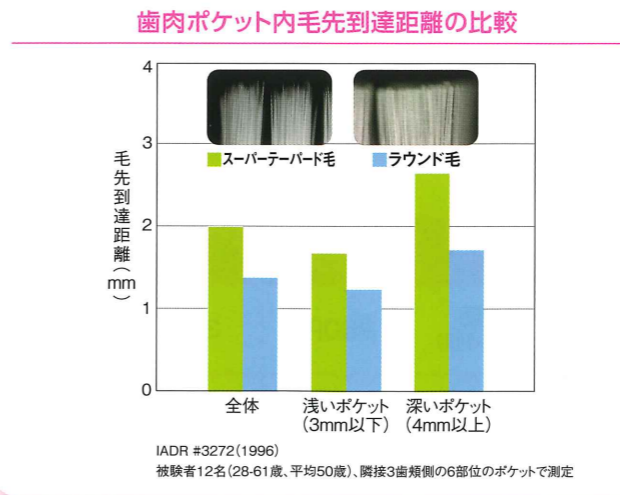

■レギュラーサイズのヘッド	42M	42H(刷掃力強化タイプ)	Systemaの使い分け				
■コンパクトサイズのヘッド	44M	44H(刷掃力強化タイプ)	42M	44M	42H	44H	
			歯周ケアとメンテナンス	◎	◎	◎	◎
			インプラント治療のメンテナンス	○	◎	◎	◎
			矯正装置装着部位	○	◎	◎	◎
			歯ブラシの入りにくい歯間部	○	○	◎	◎

※Hタイプ(42H, 44H)は、植毛数を増やすことで刷掃力を高めた歯ブラシです。毛が硬い(太い)わけではなく、Mタイプ(42M, 44M)と同じ太さの用毛を使用し、より多くの本数を束ねて植毛しています。

Point 1 全ての毛先が細くてしなやかなスーパーテーパード毛なので 歯肉へのストレスが少なく、やさしい磨き心地

Point 2 歯頸部・歯間部に毛先がよく届く、スーパーテーパード毛

毛先が細くしなやかな独自のスーパーテーパード毛が、歯周ポケットや歯間部に無理なく届き、口腔内すみずみまでのプラークコントロールに威力を発揮します。

Point 3 持ちやすく、毛先コントロール性に すぐれたストレートハンドル

どんな部位でも万遍なく自然に毛先をコントロールしやすいスリムネックのストレートハンドルで、臼歯部までの毛先コントロール性にすぐれます。

Point 4 幅広い年代に支持される カラフルな5色のハンドルカラー