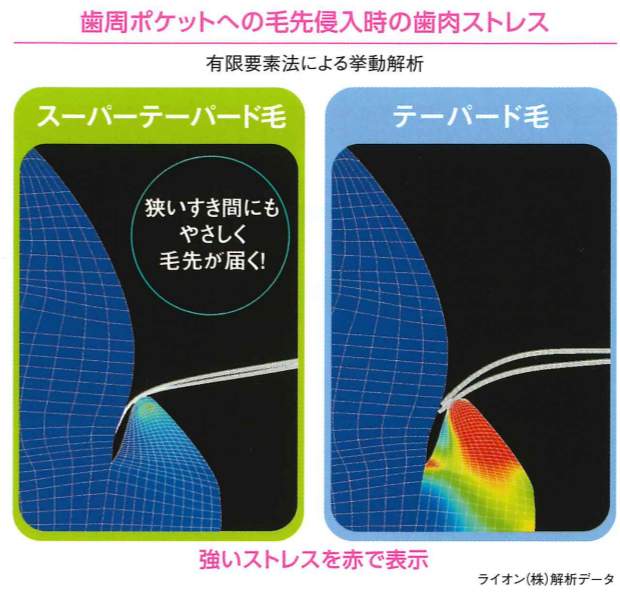

すべての毛先が細くてしなやかなスーパーテーパード毛 歯肉にやさしく、しっかりプラークコントロール

Hタイプ
(刷掃力強化)
植毛数を増やすことで、
刷掃力を高めた
歯ブラシです。

Systema 44H **44H**
コンパクトヘッド
(刷掃力強化タイプ)

Systema 42H **42H**
レギュラーヘッド
(刷掃力強化タイプ)

Systema 42M **42M**
レギュラーヘッド

Systema 44M **44M**
コンパクトヘッド

■レギュラーサイズのヘッド	42M	42H(刷掃力強化タイプ)	Systemaの使い分け				
■コンパクトサイズのヘッド	44M	44H(刷掃力強化タイプ)	42M	44M	42H	44H	
			歯周ケアとメンテナンス	◎	◎	◎	◎
			インプラント治療のメンテナンス	○	◎	◎	◎
			矯正装置装着部位	○	◎	◎	◎
			歯ブラシの入りにくい歯間部	○	○	◎	◎

※Hタイプ(42H, 44H)は、植毛数を増やすことで刷掃力を高めた歯ブラシです。毛が硬い(太い)わけではなく、Mタイプ(42M, 44M)と同じ太さの用毛を使用し、より多くの本数を束ねて植毛しています。

Point 1 全ての毛先が細くてしなやかなスーパーテーパード毛なので 歯肉へのストレスが少なく、やさしい磨き心地

Point 2 歯頸部・歯間部に毛先がよく届く、スーパーテーパード毛

毛先が細くしなやかな独自のスーパーテーパード毛が、歯周ポケットや歯間部に無理なく届き、口腔内すみずみまでのプラークコントロールに威力を発揮します。

Point 3 持ちやすく、毛先コントロール性に すぐれたストレートハンドル

どんな部位でも万遍なく自然に毛先をコントロールしやすいスリムネックのストレートハンドルで、臼歯部までの毛先コントロール性にすぐれます。

Point 4 幅広い年代に支持される カラフルな5色のハンドルカラー